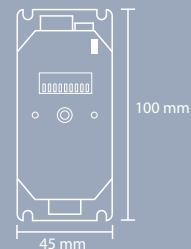

Main features:

EN

Beautiful smooth colour mixing due to a 3 in 1 high power 6 Watt RGB LED.

Addressing via dipswitches for individual DMX programming per module.

3 Available beam angles: 20°, 40° and 120°.

Fast and easy installation: both power and data via 1 single CAT5 cable.

Compact dimensions.

Very low power consumption of just 6 Watts per module.

The IRMA is the perfect solution for all possible decorative applications where an individually programmable RGB LED pixel with an adjustable beam angle is required.

Typical applications are: tv/theater set pieces, lighting of walls and ceilings, application in furniture and bar elements.

NL

Fraaie egale kleurenmenging dankzij een 3 in 1 high power 6 Watt RGB LED.

Adresseerbaar d.m.v. dipswitches voor individuele DMX programmering per module.

Keuze uit drie verschillende licht openingshoeken, 20°, 40° en 120°.

Snel en eenvoudig te installeren: stroom en data signaal via 1 enkele CAT5 kabel.

Zeer compacte afmetingen.

Slechts 6 Watt stroomverbruik.

De IRMA is de perfecte oplossing voor alle mogelijke decoratieve toepassingen waar een individueel programmeerbare RGB LED pixel met een variabele openingshoek gewenst is.

Typische toepassingen: decors van tv/theater-shows, aanlichten van wanden, plafonds, gebruik in meubels & barren.